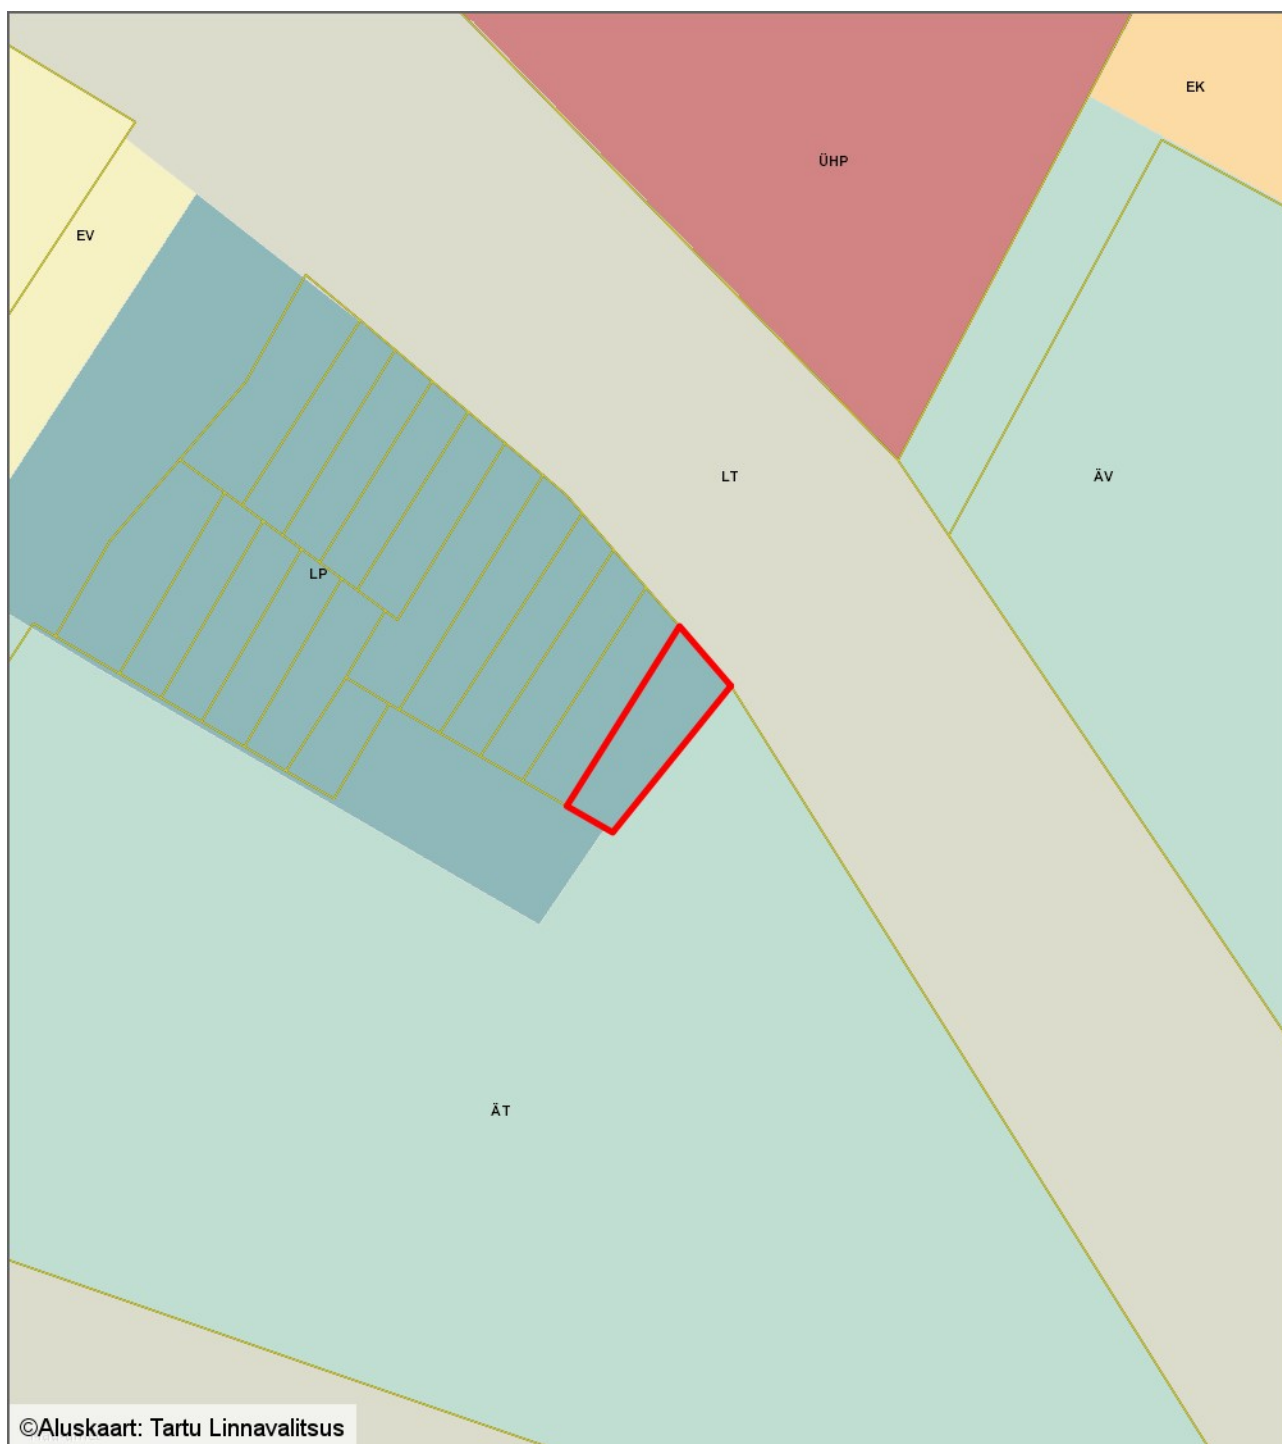

Väljavõte Tartu linna ÜP-st
Tartu linn, Puiestee tn 105/16
1 : 500

— - krundi piir

56 m² - pindala

Koostas: **Jelena Lindmäe**

Kuupäev: **28.10.2020**